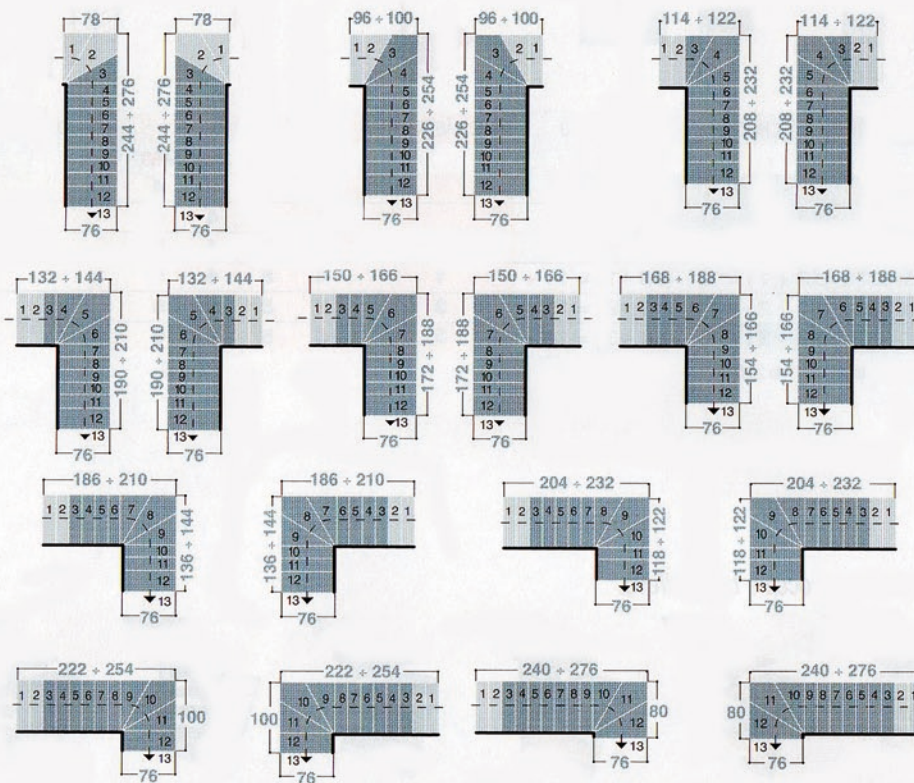

Možnosti a rozměry schodů - tvar L

89

Rozměry uvedené v konfiguracích L a U zahrnují minimální 2 cm vzdálenost od stěny jež je nutno ponechat.

74

Rozměry uvedené v konfiguracích L a U zahrnují minimální 2 cm vzdálenost od stěny jež je nutno ponechat.

Kompact 89 Komoda

Kompact 74 Komoda