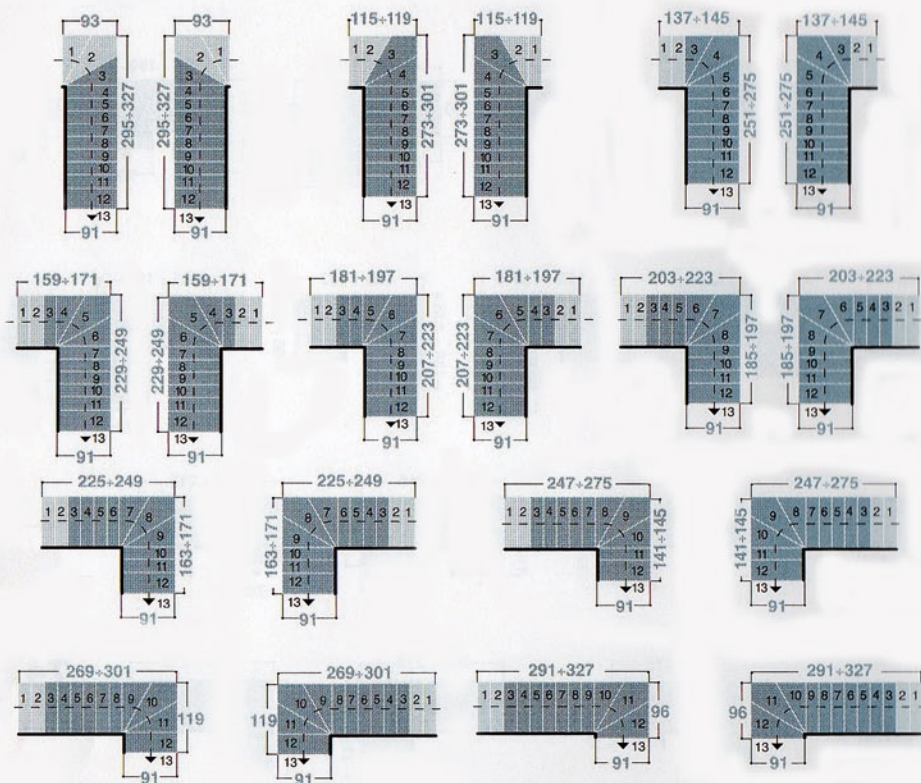

Možnosti a rozměry schodů - tvar L

89

Rozměry uvedené v konfiguracích L a U zahrnují minimální 2 cm vzdálenost od stěny jež je nutno ponechat.

74

Rozměry uvedené v konfiguracích L a U zahrnují minimální 2 cm vzdálenost od stěny jež je nutno ponechat.

Kompact 89 Komoda

Kompact 74 Komoda